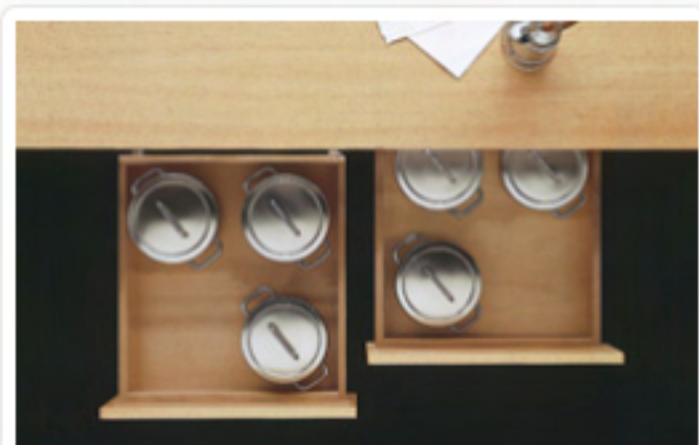

Primjeri uporabe za vodilice STANDARD

Djelomična i potpuna izvlačenja nude mnoštvo mogućnosti