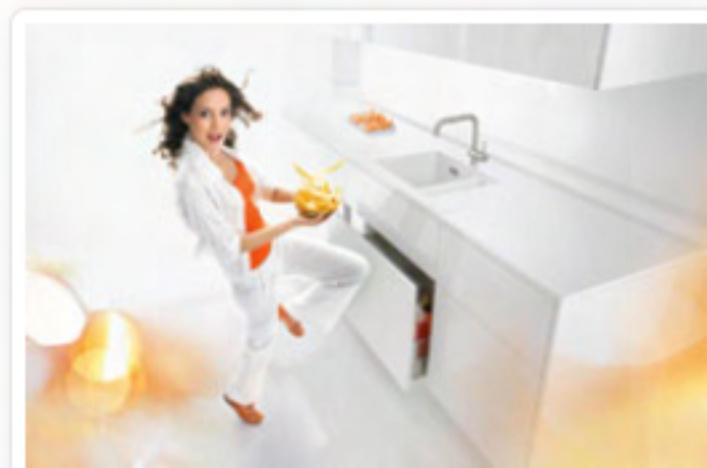

SERVO-DRIVE uno

SERVO-DRIVE uno

Tko se nije našao u toj situaciji? Morate baciti otpatke, a obje su vam ruke zauzete i ne možete otvoriti izvlačenje. To je slučaj za SERVO-DRIVE uno.