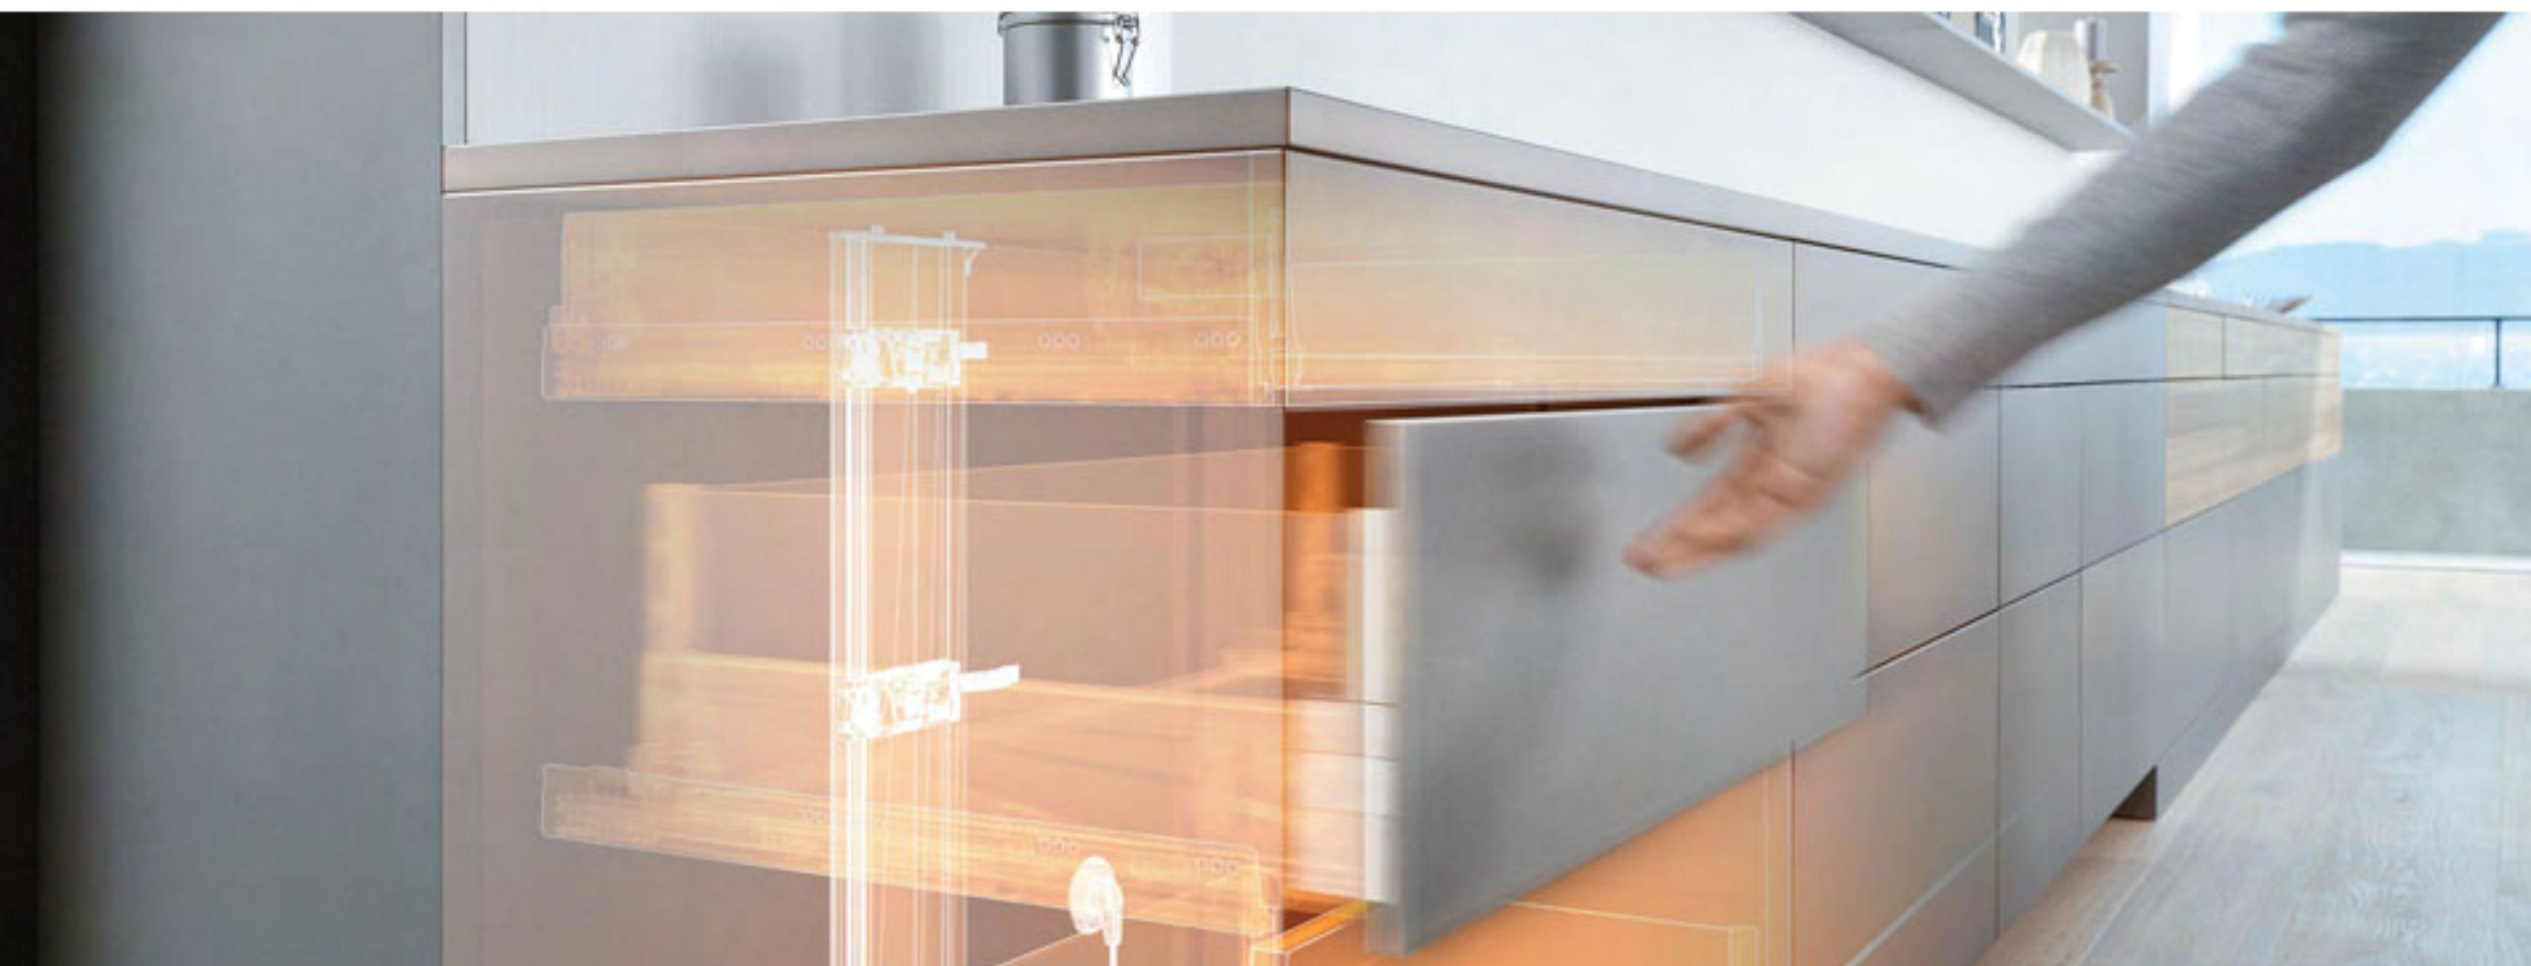

SERVO-DRIVE Električna podrška pri otvaranju

Idealno kod namještaja bez ručki: Čini namještaj s ručkama još udobnijim.

SERVO-DRIVE je električna podrška pri otvaranju tvrtke Blum. Na taj je način otvaranje fascinantno jednostavno: Dovoljan je samo lagani dodir fronte, preklopi i sustavi na izvlačenje otvaraju se automatski. Tehnologija BLUMOTION omogućuje nježno i tiho zatvaranje.

SERVO-DRIVE je sustav za cijelu kuhinju. Ne samo za gornje već i za donje ormariće. Korisnik kuhinje može u svakom trenutku utjecati na kretanje, a na taj način uvijek zadržava kontrolu. Okovi su funkcionalni i u slučaju da dođe do prekida napajanja električnom energijom.

SERVO-DRIVE za AVENTOS

SERVO-DRIVE za AVENTOS

Uz SERVO-DRIVE možete otvoriti vrata laganim dodiranjem, a zatvoriti ih samo jednim pritiskom tipke prekidača.

SERVO-DRIVE za TANDEMBOX, MOVENTO i TANDEM

SERVO-DRIVE za TANDEMBOX, MOVENTO i TANDEM

Kratki dodir fronte bez ručki ili lako potezanje ručke je dovoljno. uz električnu podršku ladice i fronte na izvlačenje otvaraju se automatski.

SERVO-DRIVE uno

SERVO-DRIVE uno

Tko se nije našao u toj situaciji? Morate baciti otpatke, a obje su vam ruke zauzete i ne možete otvoriti izvlačenje. To je slučaj za SERVO-DRIVE uno.