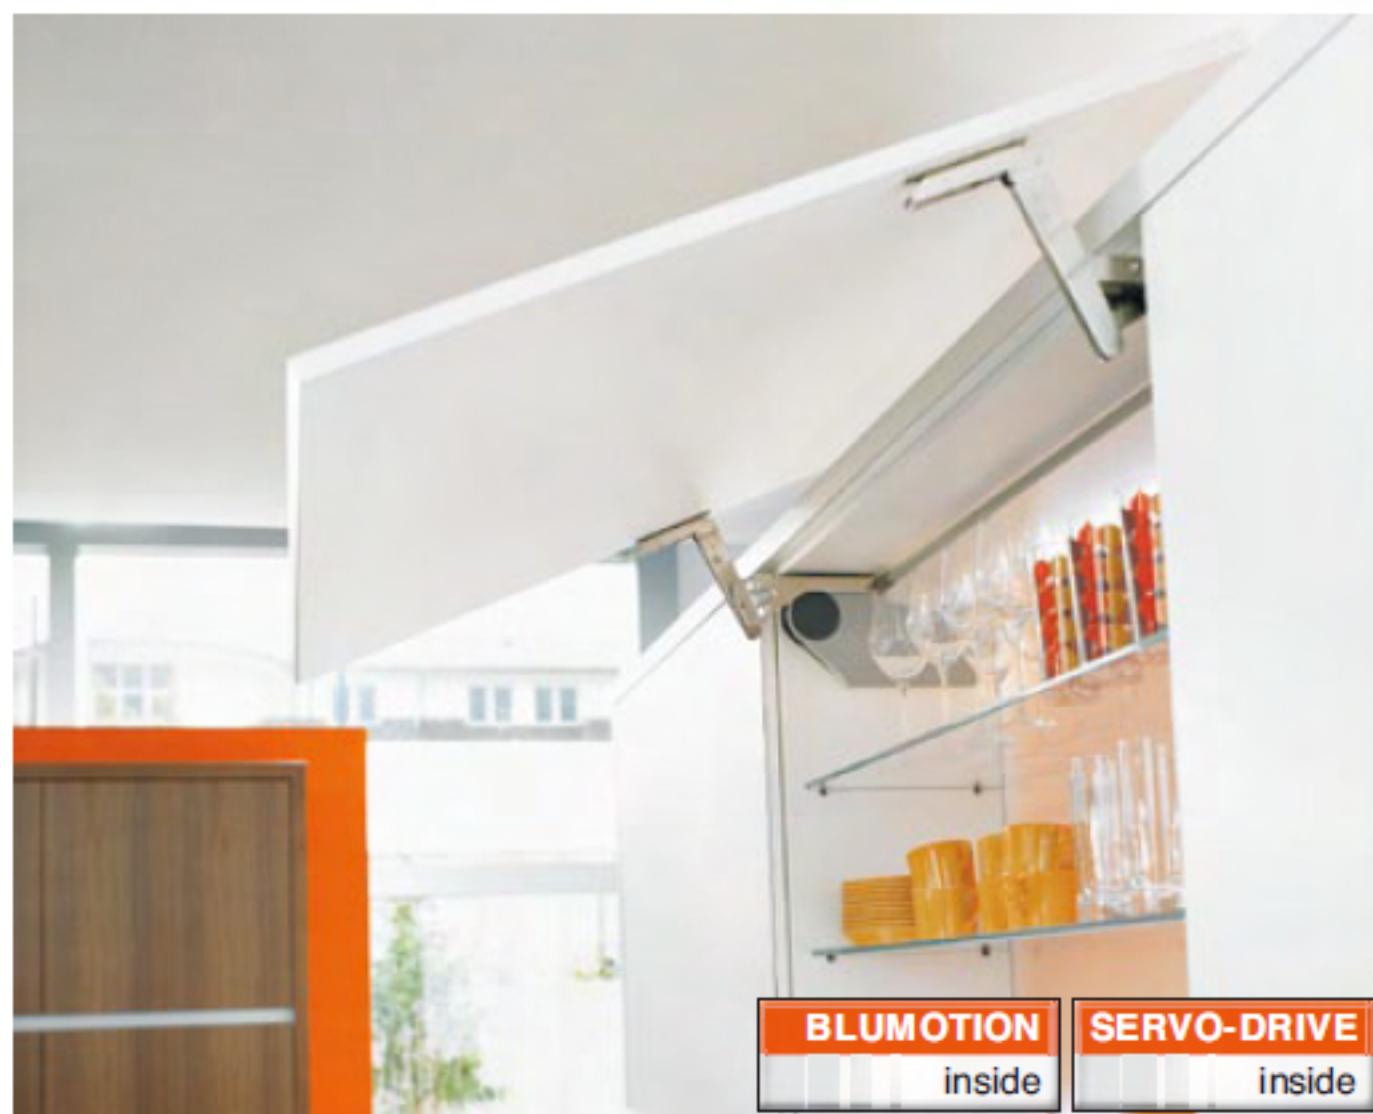

AVENTOS – sustav podizno-preklopnih okova

▶ AVENTOS HS – podizno-zakretna vrata

Mogu li se podizno-zakretna vrata lakše pokretati?

Sa sustavom AVENTOS HS jednodijelna fronta se pomiče preko korpusa što je čini idealnom za jednodijelne fronte velike površine. Podizno-zakretna vrata predstavljaju pravi odabir i za ormare s ukrasnim vijencem na vrhu ili bočnicama.

- Lagano se i tiho zatvaraju zahvaljujući sustavu BLUMOTION
- Lako se otvara
- Zaustavlja se u svakoj poziciji otvaranja
- Pruža dobar pristup unutrašnjosti korpusa
- Prikladna za gornje ormariće s ukrasnim vijencima ili bočnicama
- Mali program, velika raznovrsnost primjene
- Jednostavna montaža i namještanje
- Stabilno i kod širokih fronti
- Dug vijek trajanja
- Bez stršećih dijelova
- Novo: SERVO-DRIVE za AVENTOS, električna podrška pri otvaranju za gornje ormariće

Otvaranje i zatvaranje – lagano i ugodno

AVENTOS HS nudi ugodno kretanje koje će vas oduševiti. Čak se i teške fronte otvaraju uz nezatni napor. Tehnologija omogućava zaustavljanje bez zatezanja u svakoj poziciji

Zahvaljujući integriranom BLUMOTION i teške i lagane fronte otvaraju se lako i tiho